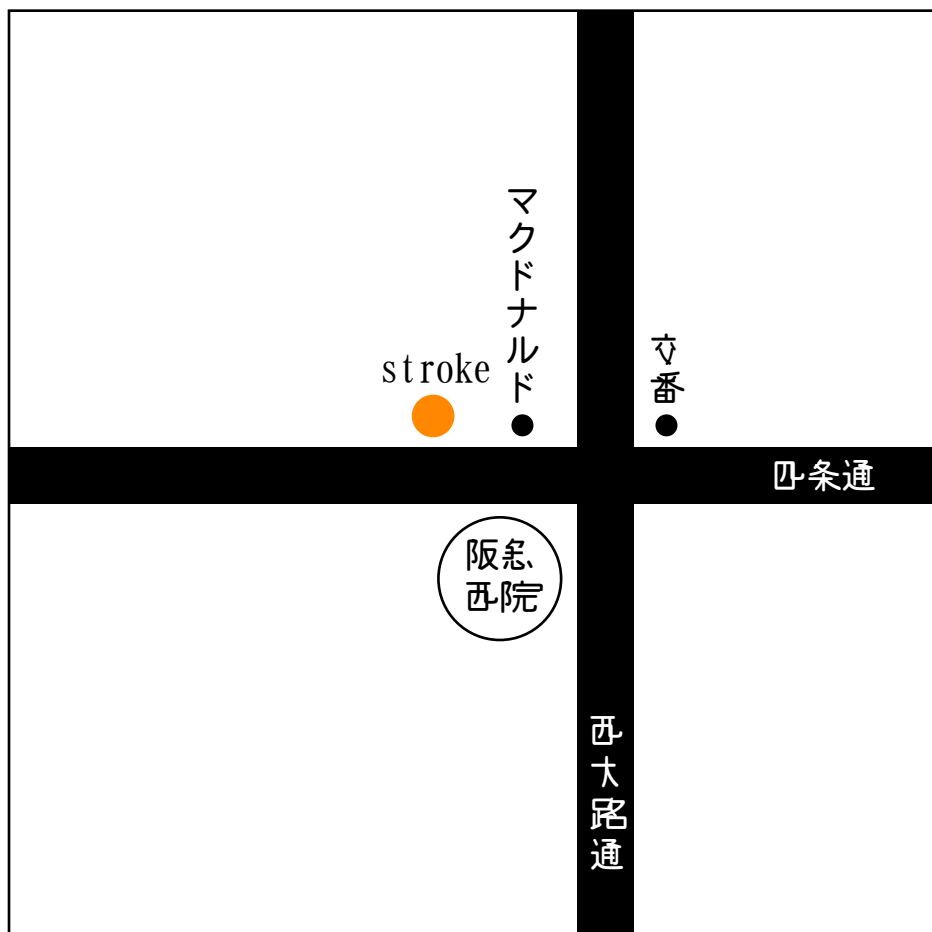

Is there a hair stylist, whom you can really trust!?

**ADDRESS**

京都市中京区西院味淳和院町2-1  
いのしし堂ビル2F

**TELEPHONE**

0120-15-3050  
075-314-3050

**OPEN**

THU-FRI 12:00-21:00  
受付 PERM-19:30 CUT-20:00  
SAT, SUN, HOLIDAY 10:00-19:00  
受付 PERM-17:30 CUT-18:00

**CLOSE**

every MONDAY

**MEMO**

予約日 月 日 曜日

予約時間 時 分

**Stroke**  
Hair Space