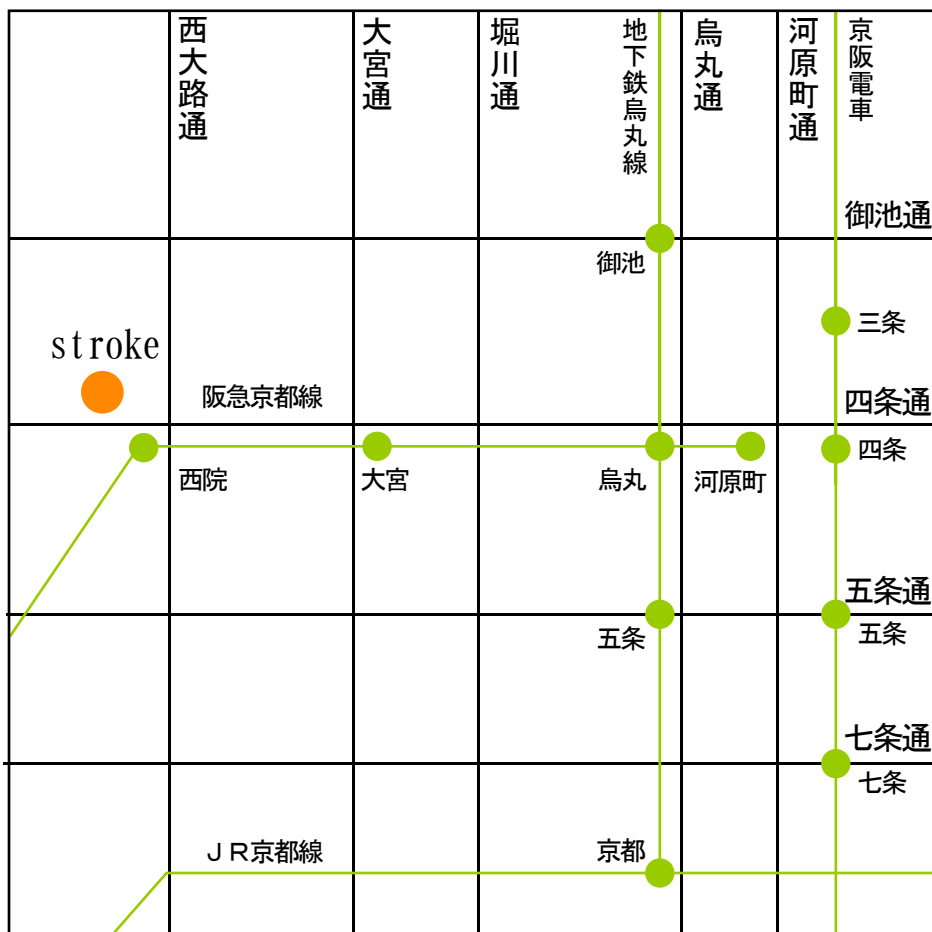

Is there a hair stylist, whom you can really trust!?

**ADDRESS**

京都市中京区西院味淳和院町2-1  
いのしし堂ビル2F

**TELEPHONE**

0120-15-3050  
075-314-3050

**OPEN**

THU-FRI 12:00-21:00  
受付 PERM-19:30 CUT-20:00  
SAT, SUN, HOLIDAY 10:00-19:00  
受付 PERM-17:30 CUT-18:00

**CLOSE**

every MONDAY

**MEMO**

予約日 月 日 曜日

予約時間 時 分

**Stroke**  
Hair Space